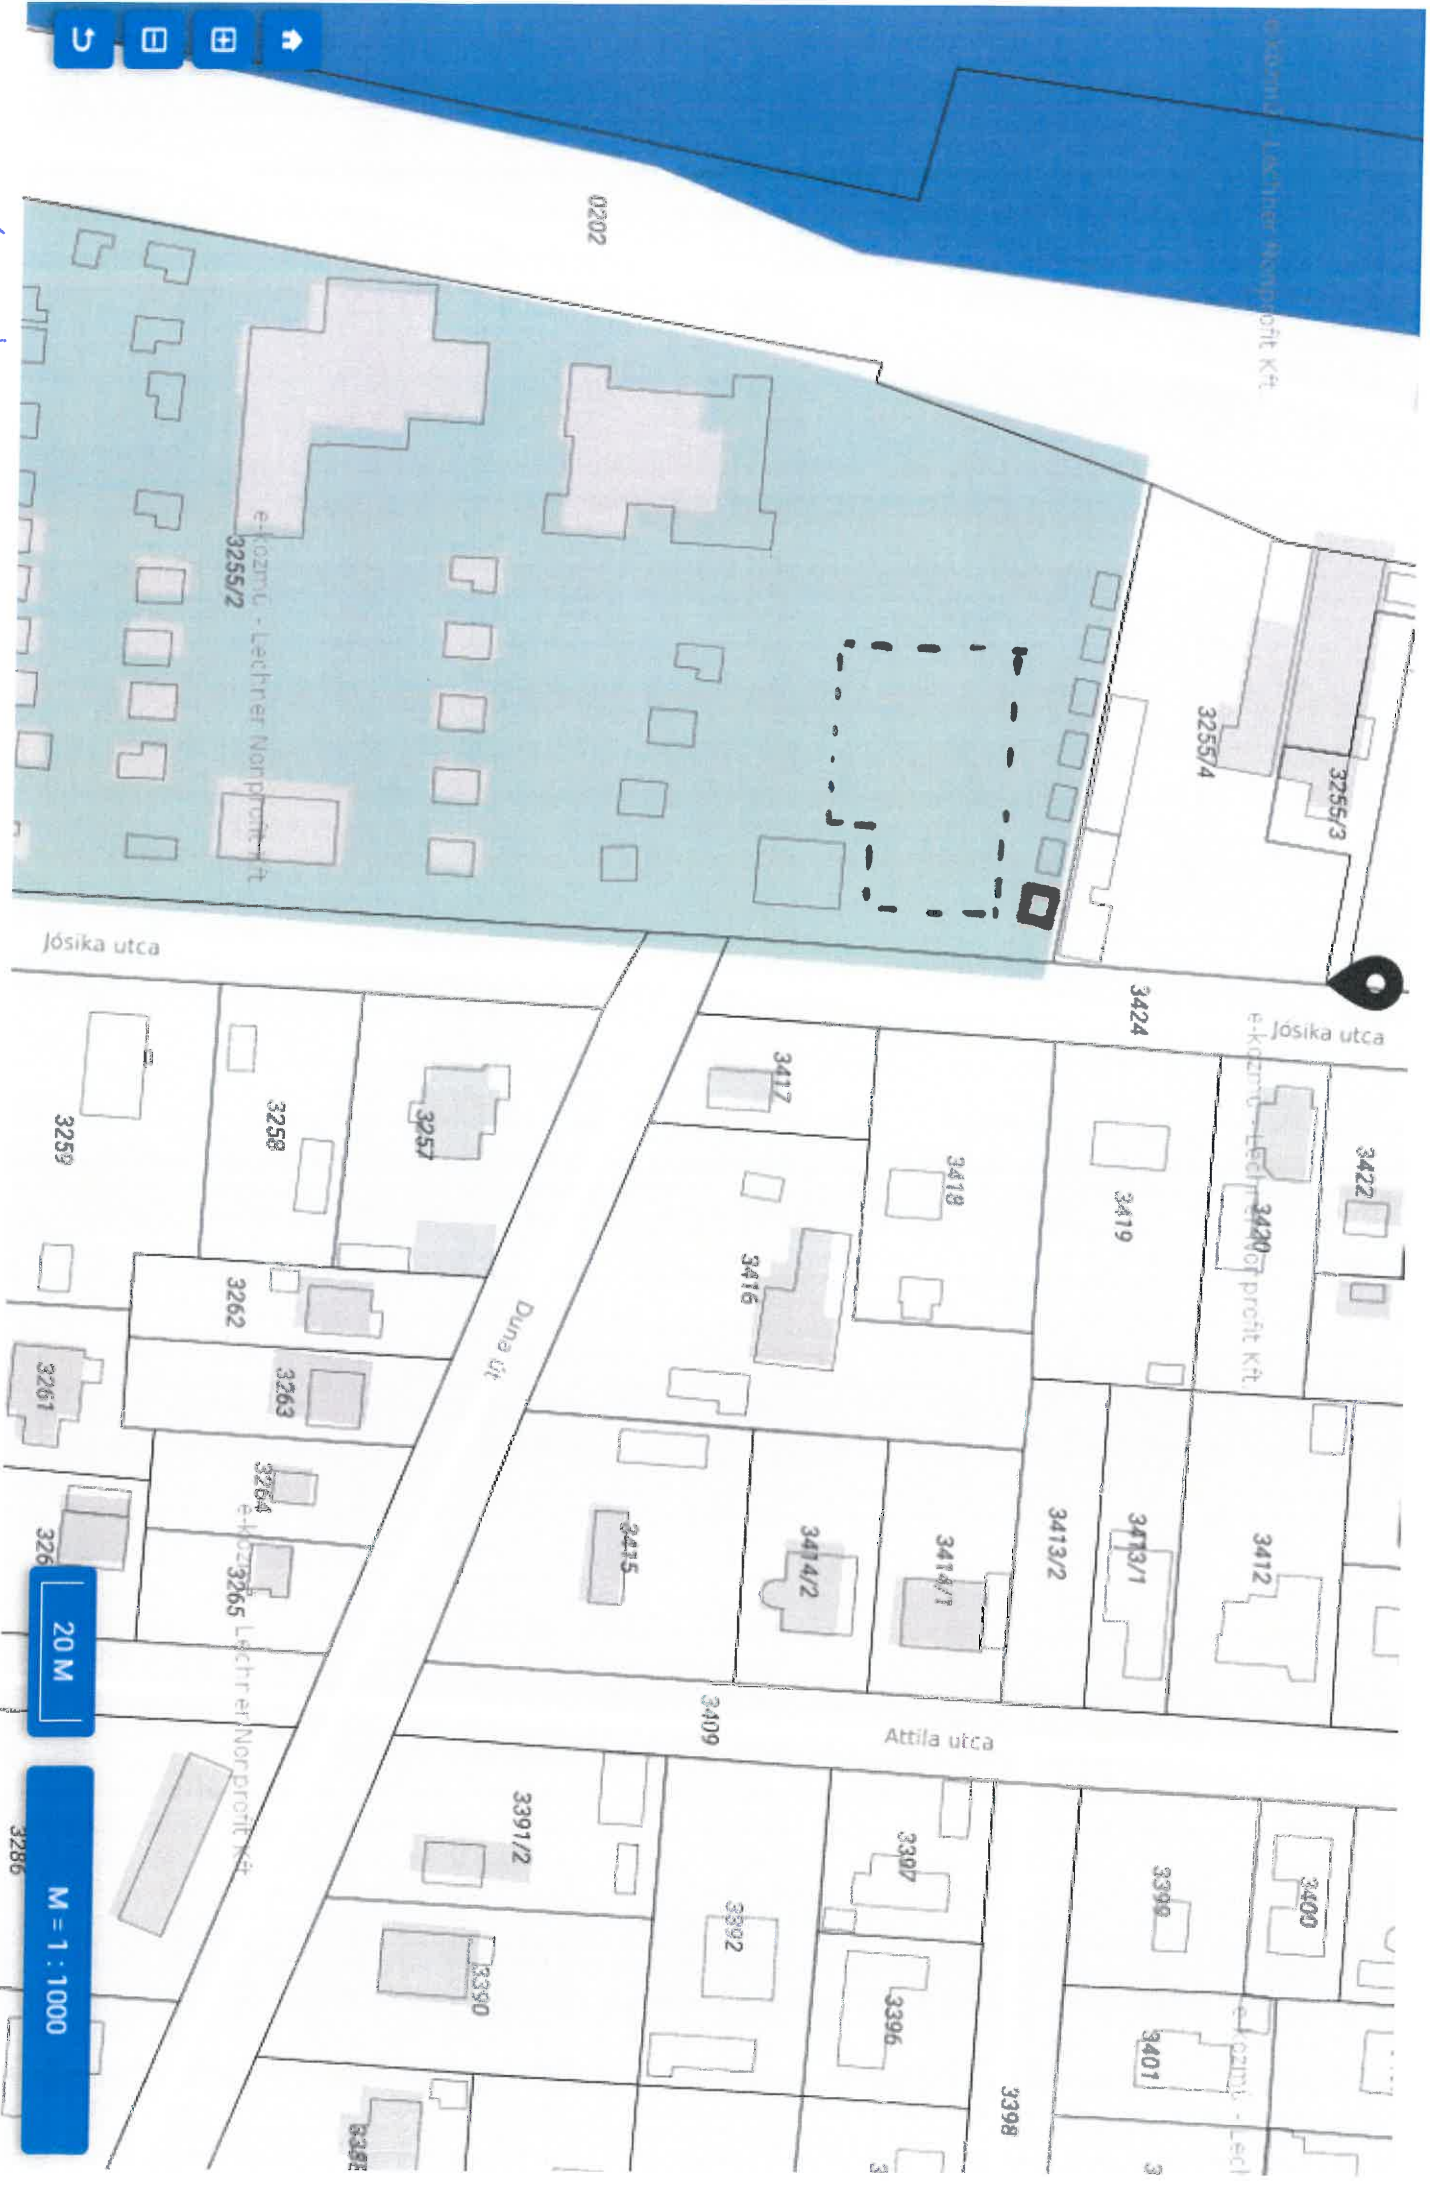

1. Székely városban a József utcán (Kálvária park felé)

20 M

M = 1 : 1000